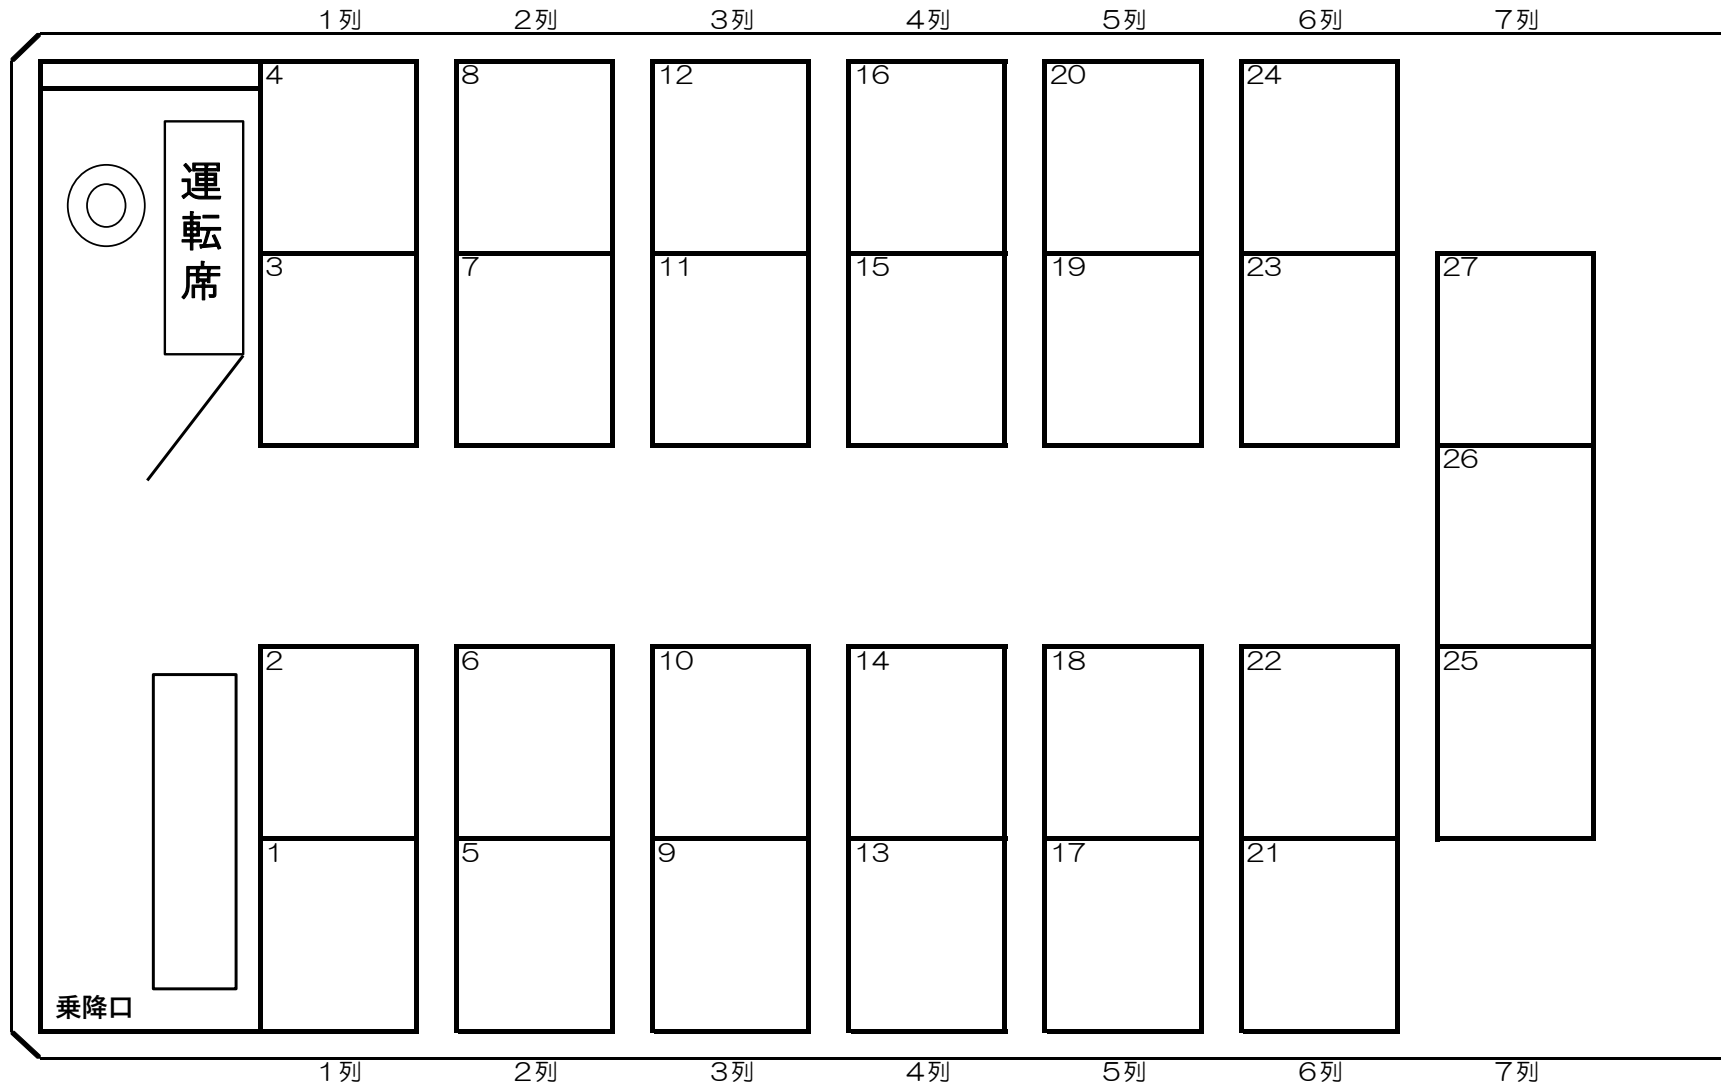

# 27人乗りバス座席表

(正シート27 中型バス)

※座席番号は一般的なものを表示しております。

車両により異なる場合がありますのでご注意ください。